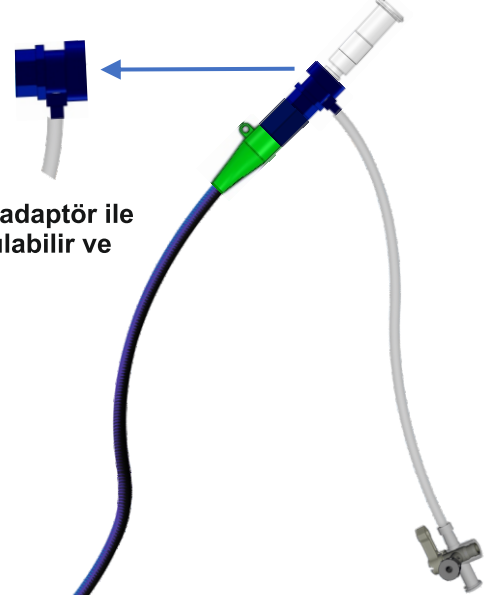

GUIDE-KIT

NÖROVASKÜLER KILAVUZ KATETER DİLATOR KİT

ÇOK AMAÇLI UÇ
65 - 90 - 110 cm

DÜZ UÇ
65 - 90 - 110 cm

Kolay takılabilen Valf adaptör ile hızlı takılabilir , çıkartılabilir ve hemostaz sağlar.

Dilatör ile Kılıf arasında yumuşak bir geçiş vardır.

Hidrofilik kaplama ile pürüzsüz dayanıklılık sağlar.

Paslanmaz çelik / SUS yay sayesinde yumuşak ve esnek yapıdadır.

Pt/Ir işaretleyicisi ile Radyo - opasite sağlar.

ÜRÜN ADI	5F		6F		7F		8F	
	.076" I.D. (1.92 mm) .095" O.D. (2.40 mm)		.087" I.D. (2.21 mm) .108" O.D. (2.75 mm)		.101" I.D. (2.57 mm) .122" O.D. (3.10 mm)		.115" I.D. (2.92 mm) .134" O.D. (3.40 mm)	
GUIDE - KIT KILAVUZ KATETER DÜZ UÇ - 65 CM DİLATOR KİT	GC5F-STRKIT65		GC6F-STRKIT65		GC7F-STRKIT65		GC8F-STRKIT65	
GUIDE - KIT KILAVUZ KATETER DÜZ UÇ - 90 CM DİLATOR KİT	GC5F-STRKIT90		GC6F-STRKIT90		GC7F-STRKIT90		GC8F-STRKIT90	
GUIDE - KIT KILAVUZ KATETER DÜZ UÇ - 110 CM DİLATOR KİT	GC5F-STRKIT110		GC6F-STRKIT110		GC7F-STRKIT110		GC8F-STRKIT110	
GUIDE - KIT KILAVUZ KATETER ÇOK AMAÇLI - 65 CM DİLATOR KİT	GC5F-MPKIT65		GC6F-MPKIT65		GC7F-MPKIT65		GC8F-MPKIT65	
GUIDE - KIT KILAVUZ KATETER ÇOK AMAÇLI - 90 CM DİLATOR KİT	GC5F-MPKIT90		GC6F-MPKIT90		GC7F-MPKIT90		GC8F-MPKIT90	
GUIDE - KIT KILAVUZ KATETER ÇOK AMAÇLI - 110 CM DİLATOR KİT	GC5F-MPKIT110		GC6F-MPKIT110		GC7F-MPKIT110		GC8F-MPKIT110	