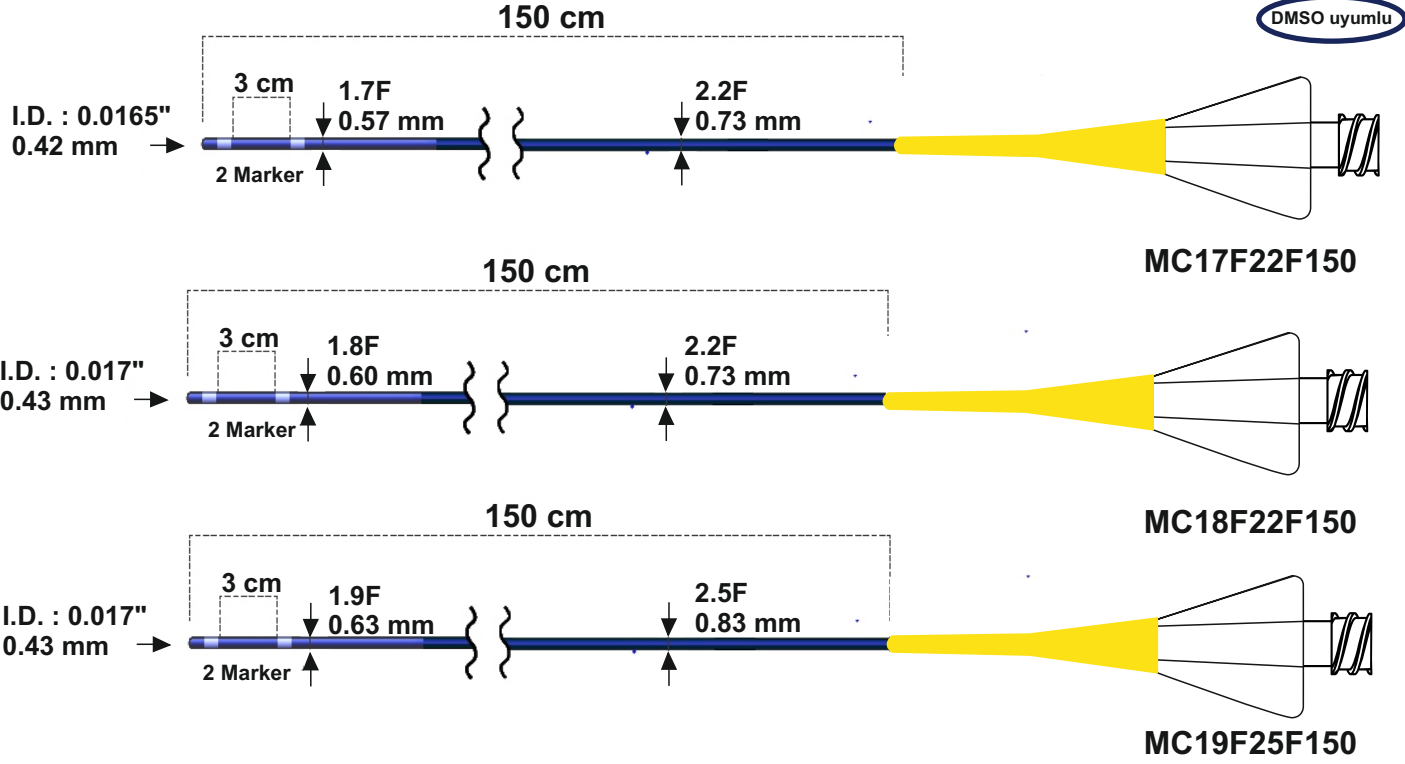

# NÖROVASKÜLER MİKRO KATETER